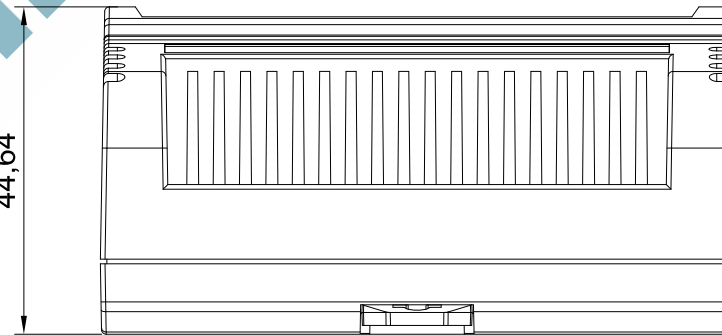

44,64

SIZE/尺寸:	DESIGNED BY/设计:	<b>Hysine®</b>	
SCALE/比例: 1:1	DRAWN BY/绘图: 徐林		
CHECKED BY/校对:	ENGR/工程师:	TITLE/标题:	DRAWING NO /图号:
APPROVED BY-DATE/审核日期:	DATE/日期:	<b>BG-TCU模块</b>	FILE NAME/文件名: